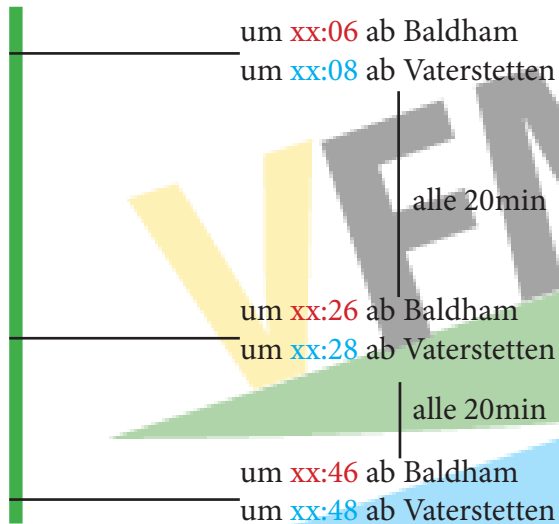

Ihre neuen **Abfahrtszeiten** von **Vaterstetten** und **Baldham** ab dem **10.12!**

Stadteinwärts (Richtung Tutzing **S6**):

Die S-Bahnen verkehren **durchgehend** während den **Betriebszeiten!**

Stadtauswärts (Richtung Ebersberg **S6**):

* nur bis Grafing Bahnhof

Neu! Zu **Hauptverkehrszeiten** (ca. von 6:30-9:30; 16:00-18:30; Mo-Fr) verkehrt die **S4 zusätzlich!**
Zu **Schulzeiten** verkehrt die S4 **anstelle** der S6 (Mo-Fr von ca. 12:30 - 13:30)!