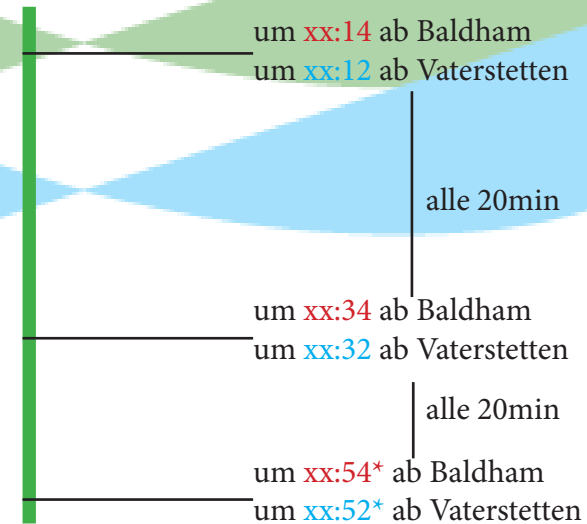

Ihre neuen **Abfahrtszeiten** von **Vaterstetten** und **Baldham** ab dem **10.12!**

Stadteinwärts (Richtung Tutzing **S6**):

Die S-Bahnen verkehren **durchgehend** während den **Betriebszeiten!**

Stadtauswärts (Richtung Ebersberg **S6**):

* nur bis Grafing Bahnhof

Neu! Zu **Hauptverkehrszeiten** (ca. von 6:30-9:30; 16:00-18:30; Mo-Fr) verkehrt die **S4 zusätzlich!**
Zu **Schulzeiten** verkehrt die S4 **anstelle** der S6 (Mo-Fr von ca. 12:30 - 13:30)!

- Ab **Baldham** stadteinwärts: **xx:13; xx:33; xx:53**
- Ab **Vaterstetten** stadteinwärts: **xx:15; xx:35; xx:55**
- Ab **Baldham** stadtauswärts: **xx:06; xx:26; xx:46**
- Ab **Vaterstetten** stadtauswärts: **xx:04; xx:24; xx:44**